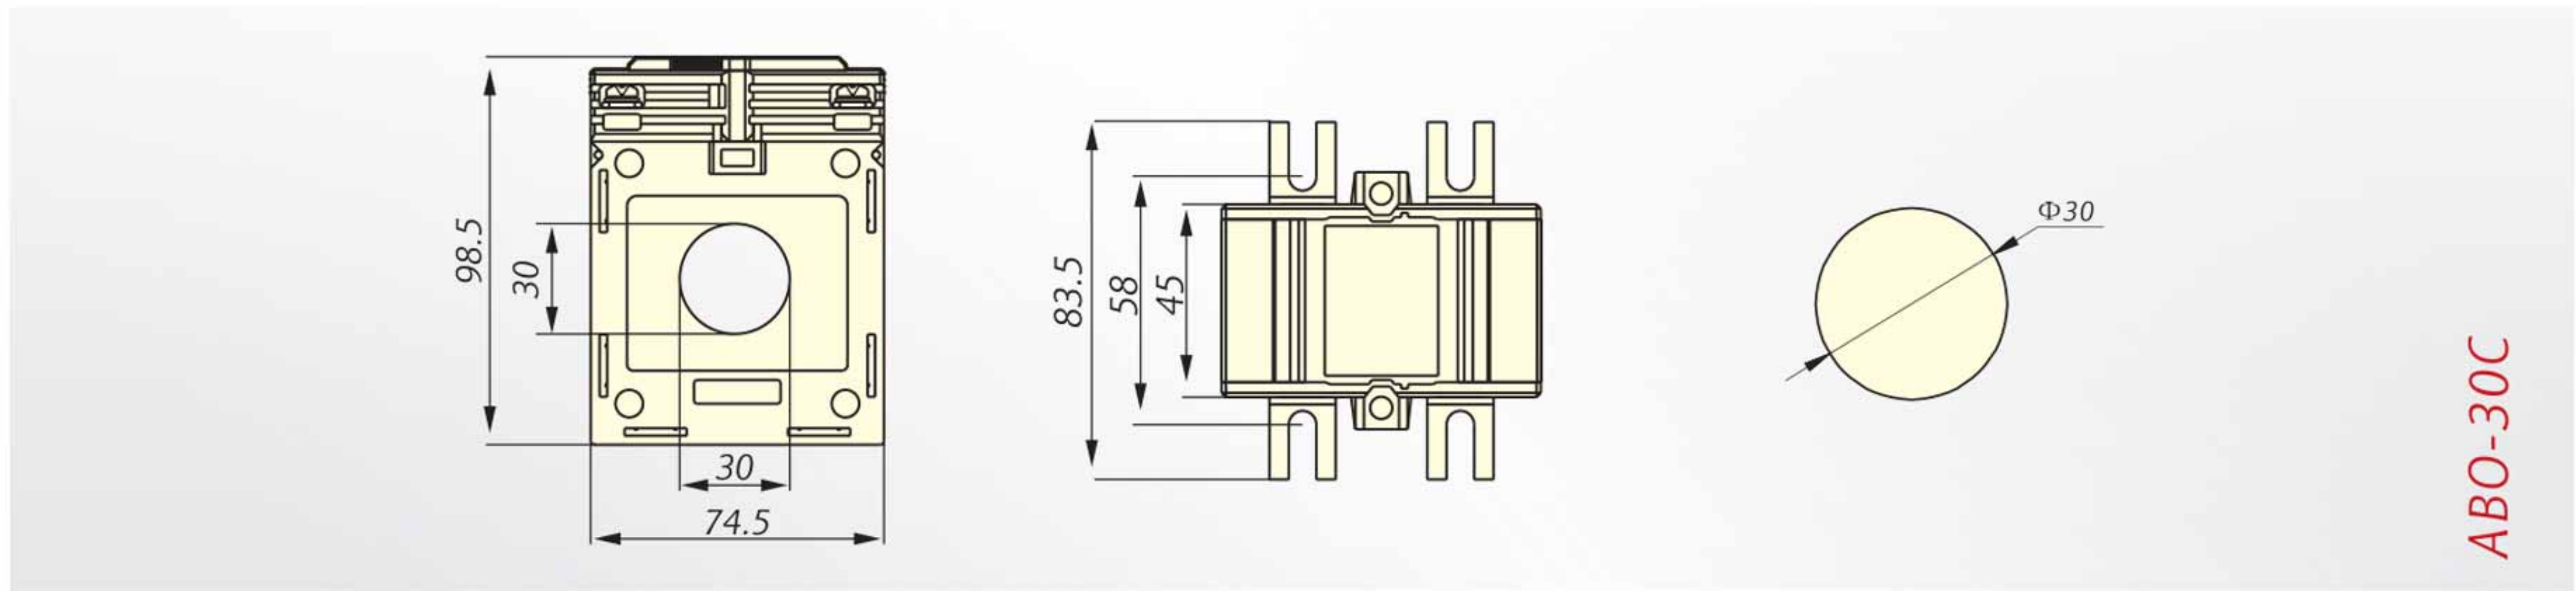

ABO-30

ABO-30C