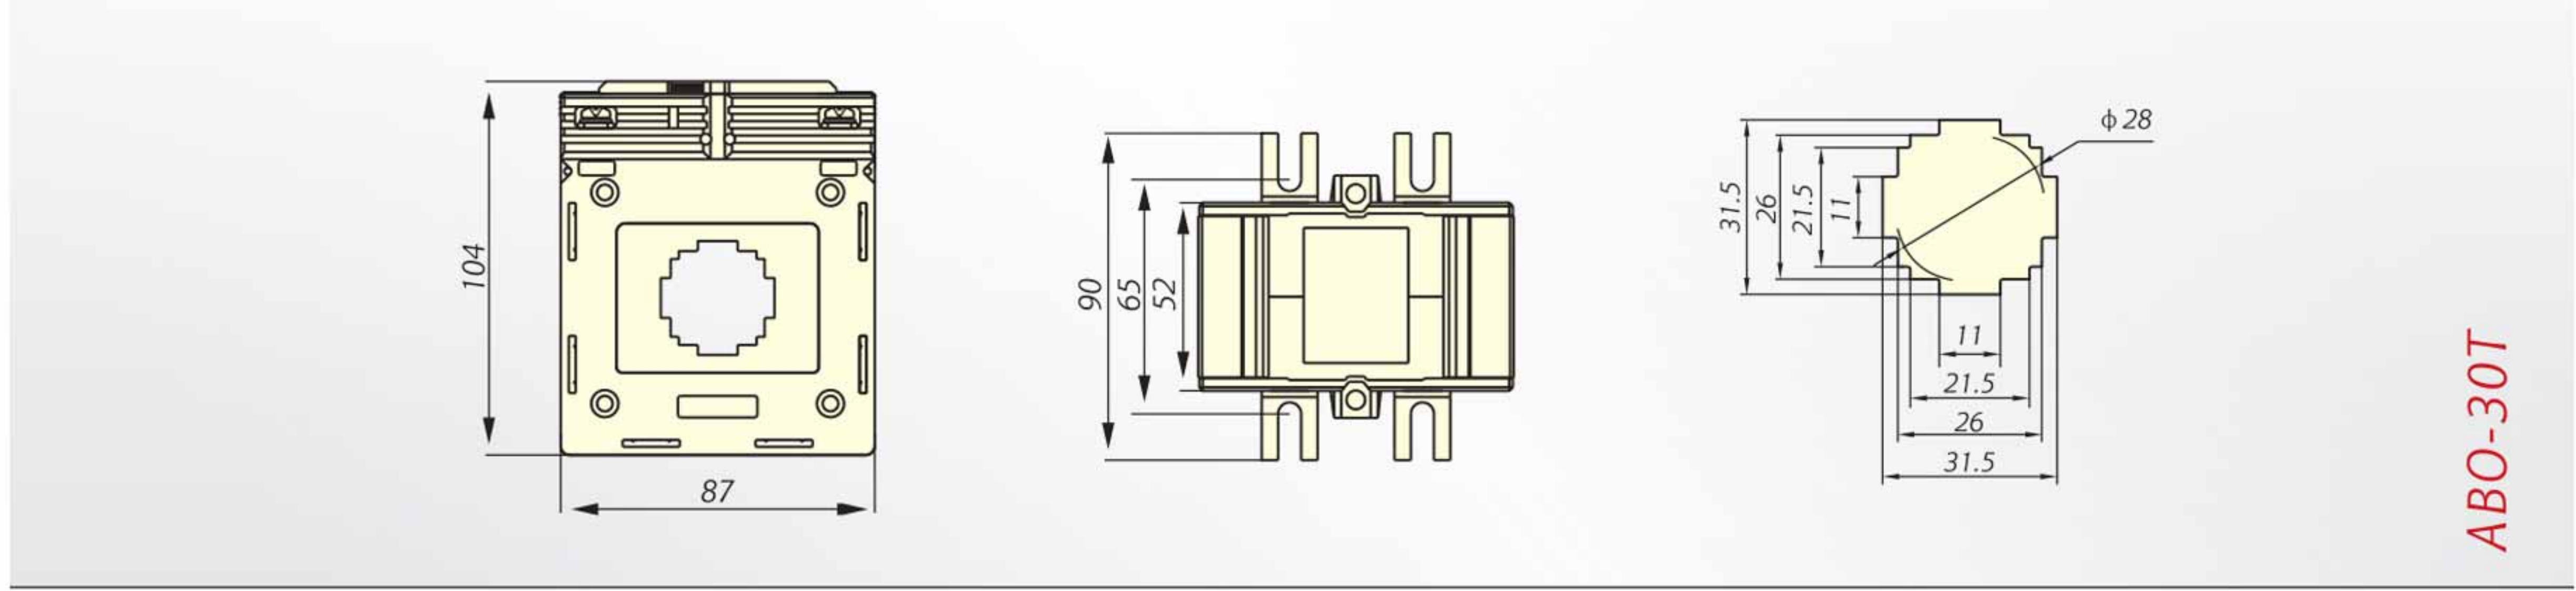

• DIMENSION