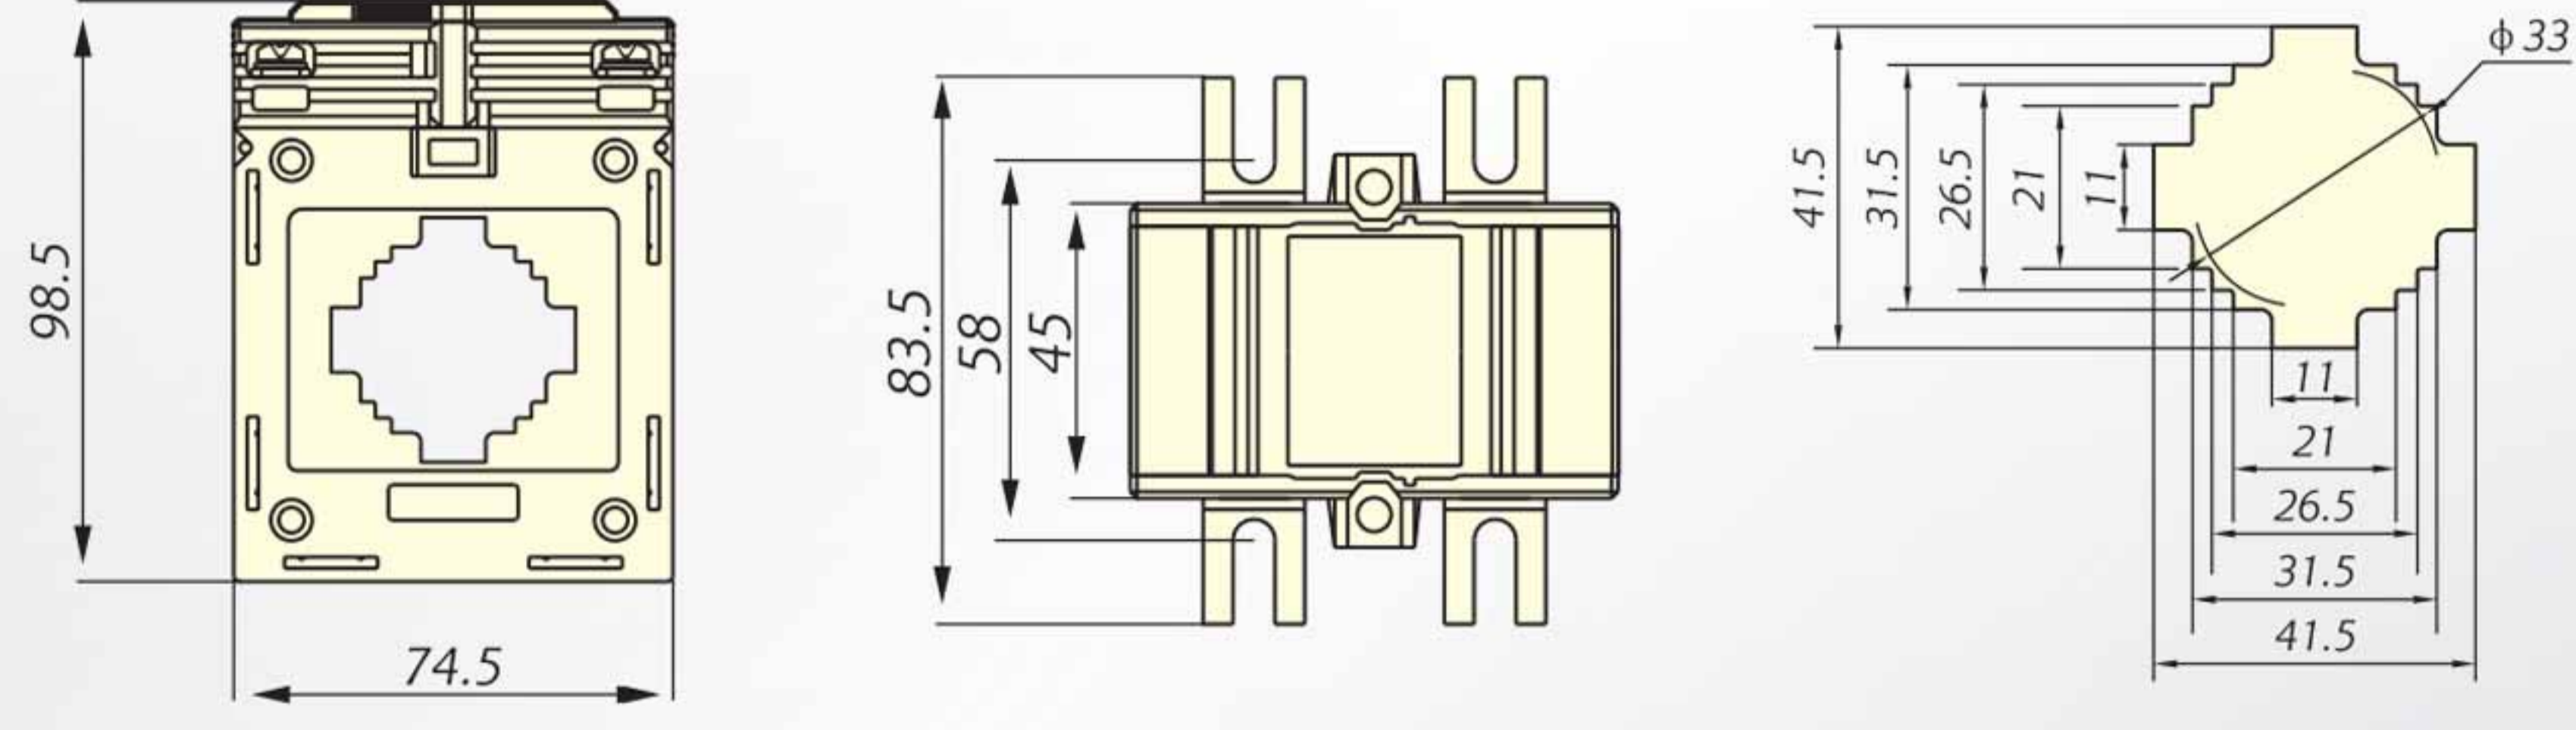

• DIMENSION

ABO-40